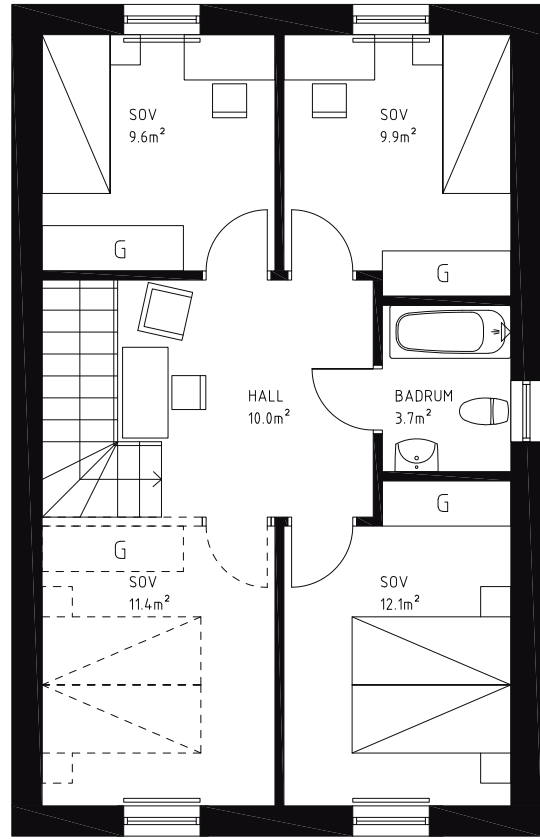

Plan 1

Plan 2

SKALA 1:100

Uteplats

Gräsmatta

Förråd

FÖRKLARINGAR

K	Kylskåp	G	Garderob
F	Frys-skåp	TM	Tvättmaskin
DM	Diskmaskin	TT	Torktumlare
↗	Spis	VP	Värmepanna
UM	Ugn/Micro	L	Linneskåp